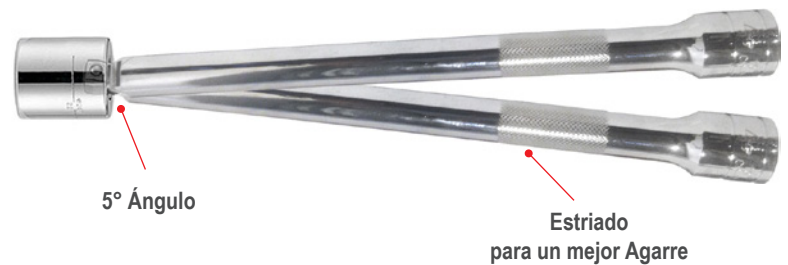

- Acero S2
- Fosfato de Zinc
- Estuche plástico resistente con clip

MANDOS PARA DADOS

MATRACA CABEZA DE PERA DE LIBERACIÓN RÁPIDA

✓ Matracas con 45 dientes Cabeza Angosta

Clave	Descripción	Longitud Total	Precio Unitario
HBF20201	1/4"	5.63"	\$416.60
HBF22201	3/8"	7.87"	\$492.00
HBF24201	1/2"	9.6"	\$599.00

MATRACA ERGONÓMICA DE LIBERACIÓN RÁPIDA

Clave	Descripción	Precio Unitario
HBF20203	1/4"	\$280.30
HBF22203	3/8"	\$368.00
HBF24203	1/2"	\$457.00

EXTENSIÓN DUAL

Clave	Descripción	Precio Unitario
HBF20403	1/4" largo 3"	\$66.50
HBF22403	3/8" largo 3"	\$79.40
HBF22406	3/8" largo 6"	\$96.40
HBF22410	3/8" largo 10"	\$133.00
HBF24403	1/2" largo de 3"	\$100.00
HBF24405	1/2" largo de 5"	\$123.00
HBF24410	1/2" largo de 10"	\$179.00