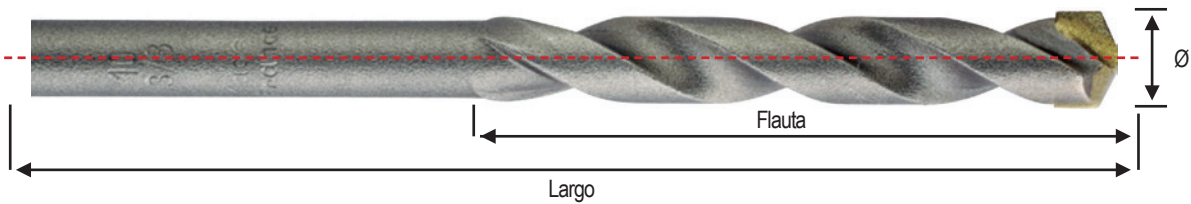

BROCAS

BROCAS PROFESIONALES PARA CONCRETO

Clave	Descripción	Zanco	Diámetro	Flauta	Largo	Empaque	Precio Unitario
HBF0603075	1/8 x 3"	Recto	1/8"	1.3/4"	3"	10	$17.60
HBF0604075	5/32 x 3"	Recto	5/32"	1.3/4"	3"	10	$17.70
HBF0605100	3/16 x 4"	Recto	3/16"	2"	4"	10	$17.90
HBF0605150	3/16 x 6"	Recto	3/16"	3.1/2"	6"	10	$24.70
HBF0606100	1/4 x 4"	Recto	1/4"	2"	4"	10	$17.90
HBF0606150	1/4 x 6"	Recto	1/4"	3.1/2"	6"	10	$26.50
HBF0606305	1/4 x 12"	Recto	1/4"	6.1/2"	12"	10	$63.30
HBF0606460	1/4 x 18"	Recto	1/4"	13"	18"	5	$158.60
HBF0606610	1/4 x 24"	Recto	1/4"	18"	24"	5	$208.90
HBF0608100	5/16 x 4"	Recto	5/16"	2"	4"	10	$29.50
HBF0608150	5/16 x 6"	Recto	5/16"	3.1/2"	6"	10	$35.40
HBF0608305	5/16 x 12"	Recto	5/16"	6.1/2"	12"	10	$75.40
HBF0608460	5/16 x 18"	Recto	5/16"	13"	18"	5	$172.40
HBF0608610	5/16 x 24"	Recto	5/16"	18"	24"	5	$220.20
HBF0610100	3/8 x 4"	Recto	3/8"	2"	4"	10	$33.30
HBF0610150	3/8 x 6"	Recto	3/8"	3.1/2"	6"	10	$47.60
HBF0610305	3/8 x 12"	Recto	3/8"	6.1/2"	12"	10	$91.20
HBF0610460	3/8 x 18"	Recto	3/8"	13"	18"	5	$226.50
HBF0610610	3/8 x 24"	Recto	3/8"	18"	24"	3	$432.60
HBF0613150	1/2 x 6"	3/8"	1/2"	3.1/2"	6"	5	$64.80
HBF0613305	1/2 x 12"	3/8"	1/2"	6.1/2"	12"	10	$123.50
HBF0613460	1/2 x 18"	3/8"	1/2"	13"	18"	5	$233.80
HBF0613610	1/2 x 24"	3/8"	1/2"	18"	24"	5	$278.40
HBF0616150	5/8 x 6"	1/2"	5/8"	3.1/2"	6"	5	$106.60
HBF0616305	5/8 x 12"	1/2"	5/8"	6.1/2"	12"	5	$155.80
HBF0616610	5/8 x 24"	1/2"	5/8"	18"	24"	3	$289.90
HBF0619150	3/4 x 6"	1/2"	3/4"	3.1/2"	6"	5	$330.60
HBF0619305	3/4 x 12"	1/2"	3/4"	6.1/2"	12"	5	$400.90
HBF0622150	7/8 x 6"	1/2"	7/8"	3.1/2"	6"	5	$434.20
HBF0622305	7/8 x 12"	1/2"	7/8"	8"	12"	5	$607.20
HBF0625150	1" x 6"	1/2"	1"	3.1/2"	6"	3	$456.60
HBF0625305	1" X 12"	1/2"	1"	8"	12"	3	$516.60