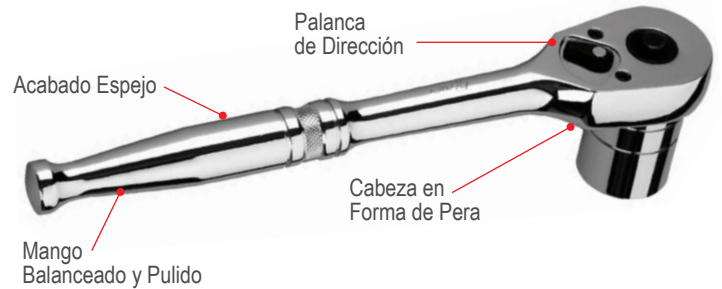

INSERTOS Y PUNTAS DE PODER MAGNÉTICAS

SUJETADORES DE PUNTAS DE PODER DE LIBERACIÓN RÁPIDA

Clave	Descripción	Empaque	Precio Unitario
HBF12422	1/4"	1	\$84.30

PUNTAS BRISTOL

Clave	Descripción	Precio Unitario
HBF64008	B8	\$70.80
HBF64010	B10	\$95.00
HBF64012	B12	\$106.60
HBF64014	B14	\$119.10
HBF64016	B16	\$150.80

JUEGO DE 32 PUNTAS

Clave	Descripción	Precio Unitario
*HBF12462	<ul style="list-style-type: none"> ⊕ PH1, PH2 (3), PH3, PH2G (2) ⊛ PZ1, PZ2 (3), PZ3 ⊛ T10, T15 (3), T20 (3), T25 (2), T27, T30 4.5, 5.5 ⊖ H3, H4, H5, H6 ⊙ Adaptador 1/4" ⊙ Sujetador de puntas de poder de liberación rápida ⊙ Adaptador para Puntas 1/4" 	\$163.10

- Acero S2
- Fosfato de Zinc
- Estuche plástico resistente con clip

MANDOS PARA DADOS

MATRACA CABEZA DE PERA DE LIBERACIÓN RÁPIDA

✓ Matracas con 45 dientes Cabeza Angosta

Clave	Descripción	Longitud Total	Precio Unitario
HBF20201	1/4"	5.63"	\$416.60
HBF22201	3/8"	7.87"	\$492.00
HBF24201	1/2"	9.6"	\$599.00