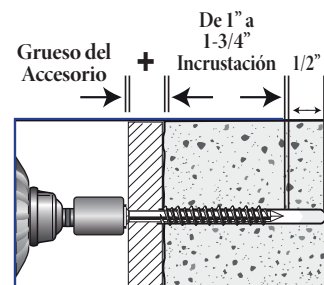

Cada Blíster incluye una Broca para Concreto de 3/16" x 4"

Instalación

Perfore en el material base 1/2" más profundo que el empotramiento del anclaje, usando una broca de 3/16".

Inserte el Tornillo y Asegúrese de que penetre en el material base de 1" a 1-3/4". Use una punta Phillips #3 o una Llave de 5/16".